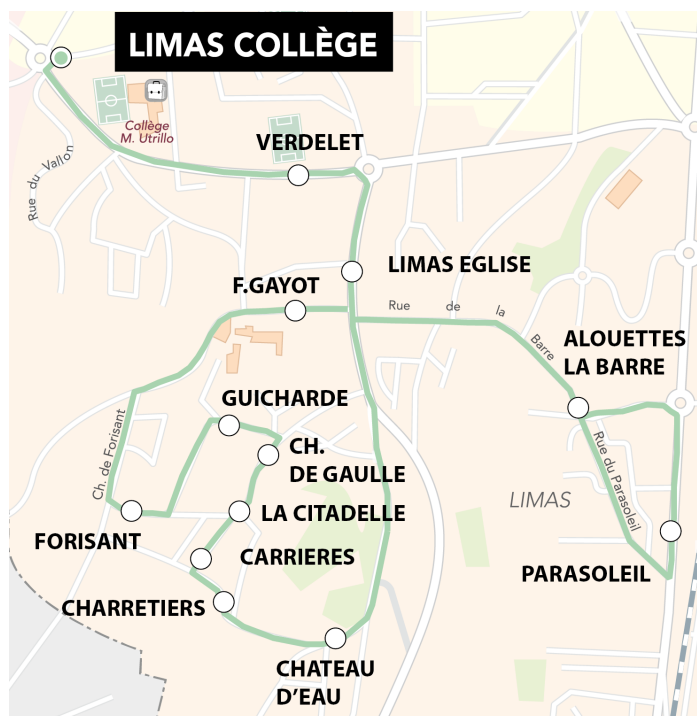

Seuls les arrêts mentionnés seront desservis

LIGNE

6

HORAIRES ADAPTÉS
À PARTIR DU 18 MAI 2020

Adaptation de l'itinéraire et des horaires de la ligne 6
en fonction de l'organisation des établissements scolaires de l'agglomération

HORAIRES LUNDI À VENDREDI

Direction Limas Collège

Alouettes La Barre	07:55	12:55
Parasoleil	07:56	12:56
Château d'Eau	07:57	12:57
Charretiers	07:58	12:58
Carrières	07:59	12:59
La Citadelle	08:00	13:00
Ch. de Gaulle	08:01	13:01
Guicharde	08:03	13:03
Forisant	08:04	13:04
F. Gayot	08:05	13:05
Limas Église	08:06	13:06
Verdelet	08:06	13:06
Limas Collège	08:10	13:10

Direction Limas Alouette La barre / Parasoleil

Limas Collège	11:48	16:57
Verdelet	11:49	16:58
Château d'Eau	11:53	17:02
Charretiers	11:54	17:03
Carrières	11:55	17:04
La Citadelle	11:56	17:05
Ch. de Gaulle	11:57	17:06
Guicharde	11:58	17:07
Forisant	11:59	17:08
F. Gayot	12:00	17:09
Alouette La barre	12:02	17:01
Parasoleil	12:03	17:02

MERCI DE RESPECTER
LES GESTES BARRIÈRES

Reports possibles

Maladière et Martelet
Centre associatif
Besson
Giratoire point rouge

se reporter sur la ligne 4
se reporter aux arrêts Verdelet ou Limas église
se reporter à l'arrêt Parasoleil
se reporter à l'arrêt Alouettes la barre