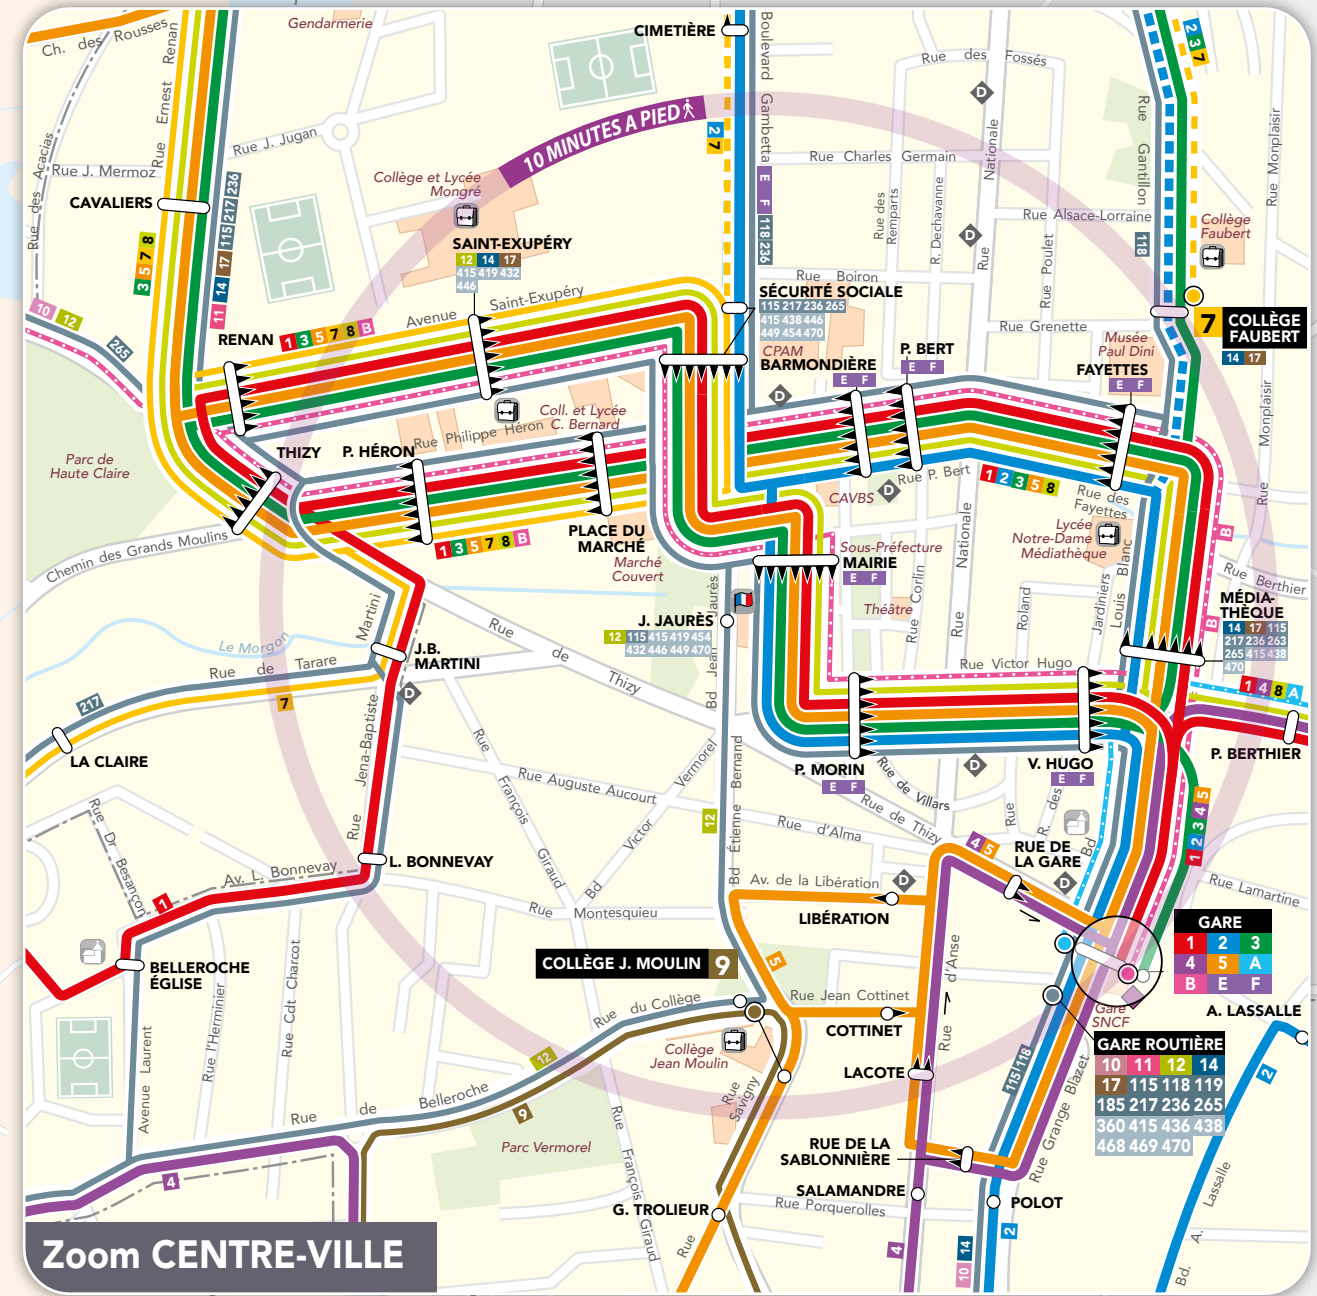

1. Vers Gandris
2. Vers St-Georges-de-Reneins
   Vers Claveissolles
   Vers Vaux-en-Beaujolais
3. Vers Riviolet
   Vers Cogy
   Vers Claveissolles
   Vers Gandris

POINTS DE VENTE	ADRESSE	ARRÊT(S) LE(S) PLUS PROCHE(S)	LIGNES
À VILLEFRANCHE			
Presse Le Gare	Centre Commercial	Burdeau / Carrefour de l'Europe	3, 4
Tabac Presse Atout Presse	283 rue Nationale	Place C. Bernard	2
Tabac Presse L'Escalier	1041, rue Nationale	Rue de la Gare	4, 5
Tabac Presse Touhri	1562, route de Frans	Route de Frans	1, 2, 8
Tabac Presse de la Gare	166, rue de la Gare	Gare / Rue de la Gare	1, 2, 3, 4, 6
Tabac Presse Le Paul Bert	210, rue Paul Bert	Barmondrière	1, 2, 3, 5, 8
Tabac Presse Rampon	69 rue de Belleville	Burie	2
Tabac Presse Petit	29, rue des Fajettes	P. Bert	1, 2, 3, 5, 8
Office de tourisme	96 rue de la Sous-Préfecture	Barmondrière / Mairie	1, 2, 3, 5, 8
Tabac Presse Le Savigny	620 rue J.M.Savigny	Savigny CC / Le Parc	4, 5
À JASSANS-RIOTTIER			
Tabac Presse Renollet	143, pl. Limelette	Place Limelette	1, 8
À GLEIZÉ			
Tabac Presse Deloffre	2, pl. de la Mairie	Mairie de Gleizé	5
À ARNAS			
Tabac Presse Basset Briday	2014 rte de Longsard	Arnas Mairie	2
À BLACÉ			
Supermarché PROXI Marché	90 rue Adolphe Valette	Le Bourg	11, 14, 15, 17

1. Vers Amplepuis
   Vers Thizy-les-Bourg
   Vers St-Jean-des-Vignes
   Vers Val d'Oingt
   Vers St-Verand
   Vers Val d'Oingt
   Vers Ville-sur-Jarniou

1. Vers Lozanne
   Vers Anse / Lacassagne
   Vers Lissieu
   Vers Anse, Lyon
   Vers Champagnac-au-Mont-d'Or

RésaLib Dimanche,
vous offre un service en « live » !
Transport sur réservation, d'arrêt à arrêt
de 9h00 à 18h00.
Plus d'informations sur buslibelle.com ou déplient RésaLib