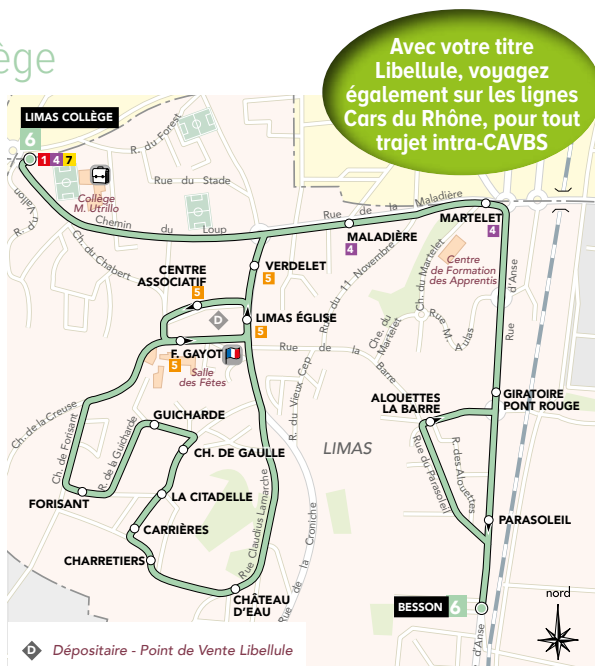

Tout savoir sur votre réseau

Agence commerciale

Gare SNCF - 113 place de la Gare - 69400 VILLEFRANCHE-SUR-SAÔNE

Arrêt le plus proche

GARE

Accueil

Lundi à vendredi : 8h à 13h et 14h à 18h - Samedi : 8h à 13h

Horaires d'ouverture de l'été disponibles en ligne

N° Vert 0 800 350 380

appel gratuit depuis un téléphone fixe

@reseau libellule69

buslibellule.com

▲ **Limas Besson**
⋮
▼ **Limas Collège**

© CR - Keolis 2020

VALIDES À PARTIR
DU 02/09/2021

LUNDI À VENDREDI période scolaire

Limas Besson > Collège

Alouettes La Barre	07:16
Parasoleil	07:17
Besson	07:18
Giratoire Pont Rouge	07:19
Martelet 	07:20
Maladière 	07:21
Verdelet	07:22
Centre Associatif	07:22
F. Gayot	07:22
Château d'Eau	07:23
Charretiers	07:24
Carrières	07:25
La Citadelle	07:26
Ch. de Gaulle	07:27
Guicharde	07:28
Forisant	07:29
F. Gayot	07:30
Limas Eglise	07:30
Verdelet	07:31
Limas Collège 	07:32

Limas Collège > Besson

JOURS DE FONCTIONNEMENT	Merc.	L.M.J.V.
Limas Collège 	12:10	16:40
Verdelet	12:11	16:41
Centre Associatif	12:11	16:41
F. Gayot	12:12	16:42
Château d'Eau	12:16	16:46
Charretiers	12:17	16:47
Carrières	12:18	16:48
La Citadelle	12:19	16:49
Ch. de Gaulle	12:20	16:50
Guicharde	12:21	16:51
Forisant	12:22	16:52
F. Gayot	12:23	16:53
Limas Eglise	12:23	16:53
Verdelet 	12:24	16:54
Maladière 	12:25	16:55
Martelet	12:26	16:56
Giratoire Pont Rouge	12:28	16:58
Parasoleil	12:30	17:00
Alouettes La Barre	12:31	17:01
Besson	12:32	17:02