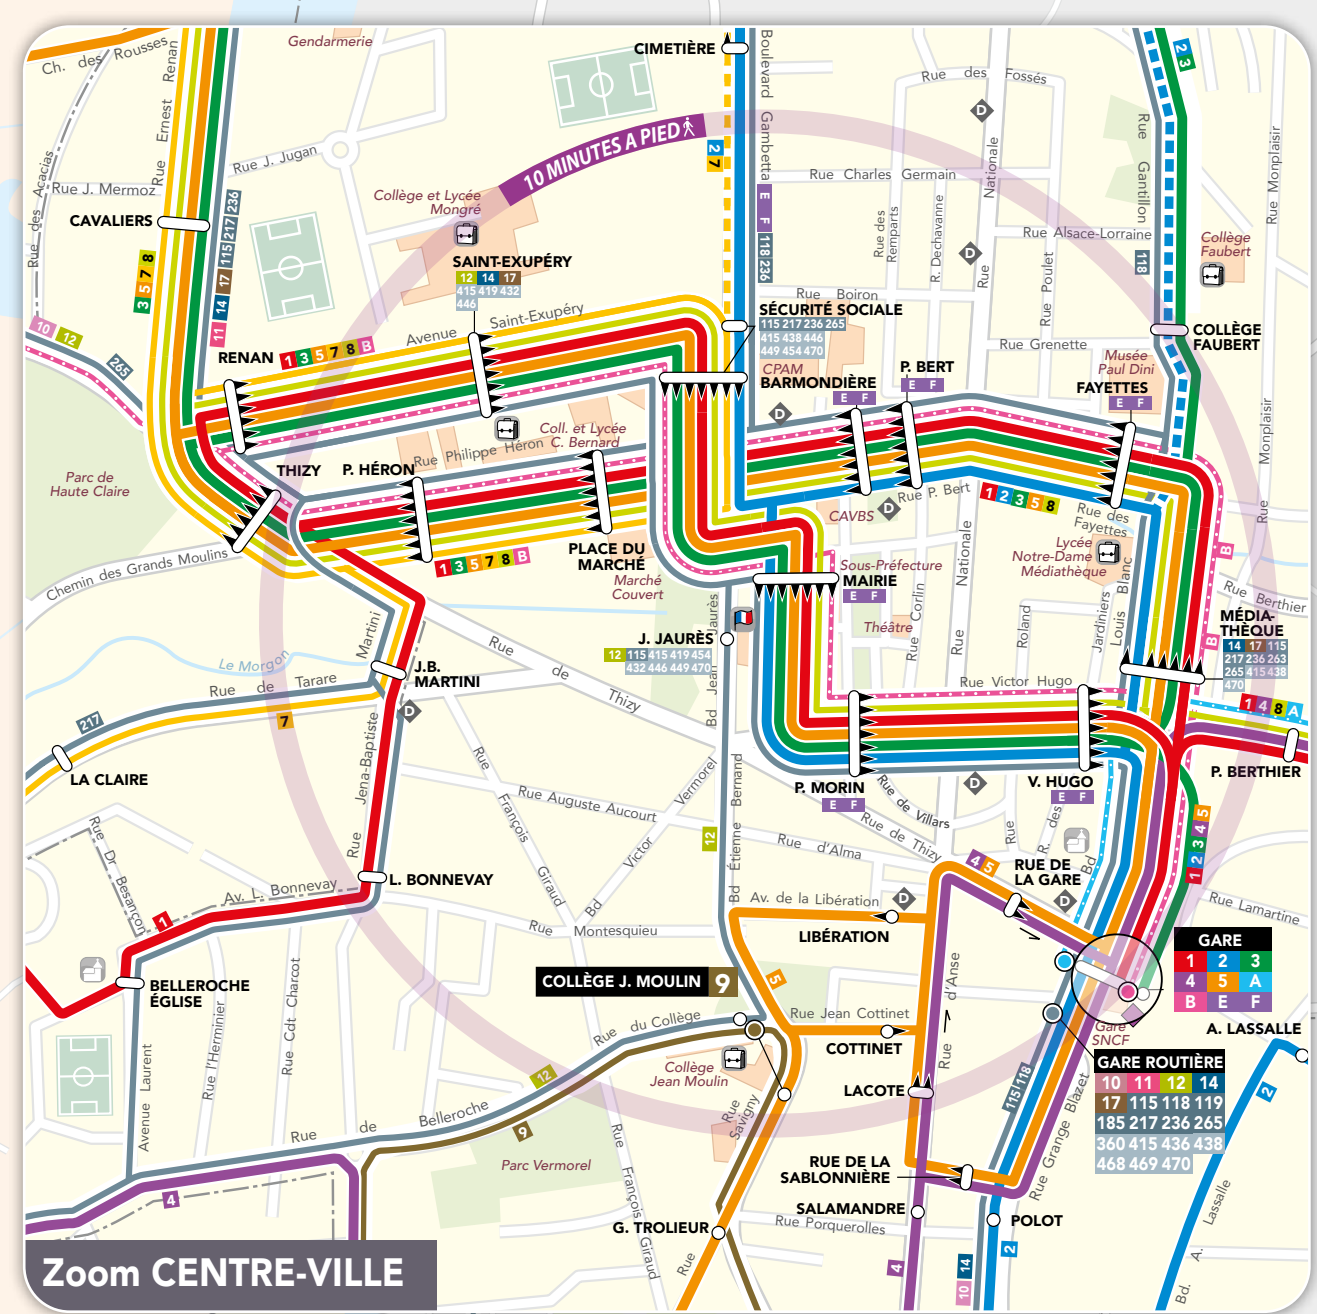

- carLib**
- 10 COGNY >> VILLEFRANCHE
 - 11 ST-GEORGES-DE-RENEINS >> VILLEFRANCHE
 - 12 COGNY >> VILLEFRANCHE
 - 13 LE PERREON >> ST-GEORGES-DE-RENEINS
 - 14 LE PERREON >> VILLEFRANCHE
 - 15 ST-JULIEN >> ST-GEORGES-DE-RENEINS
 - 16 VAUX-EN-BEAUJOLAIS >> ST-GEORGES-DE-RENEINS
 - 17 VAUX-EN-BEAUJOLAIS >> VILLEFRANCHE

- résaLib**
- A GRANGE PERRET >> GARE DE VILLEFRANCHE
 - B VILLE-SUR-JARNIOUX >> GARE DE VILLEFRANCHE
 - C VAUX-EN-BEAUJOLAIS >> GARE DE VILLEFRANCHE
 - F LE PERRÉON >> GARE DE VILLEFRANCHE

LES CARS DU RHÔNE
SYTRAL

Les Lignes interurbaines régulières

Les Lignes scolaires Fréquence

- Vers Gandris
- Vers St-Georges-de-Reneins
- Vers Claveisolles
- Vers Vaux-en-Beaujolais

- Vers Riviolet
- Vers Cogny
- Vers Claveisolles
- Vers Gandris

POINTS DE VENTE	ADRESSE	ARRÊT(S) LE(S) PLUS PROCHE(S)	LIGNES
À VILLEFRANCHE			
Presse Le Gare	Centre Commercial	Burdeau / Carrefour de l'Europe	3, 4
Tabac Presse Atout Presse	283 rue Nationale	Place C. Bernard	2
Tabac Presse L'Escalier	1041, rue Nationale	Rue de la Gare	4, 5
Tabac Presse Touhri	1562, route de Frans	Route de Frans	1, 2, 8
Tabac Presse de la Gare	166, rue de la Gare	Gare / Rue de la Gare	1, 2, 3, 4, 6
Tabac Presse Le Paul Bert	210, rue Paul Bert	Barmondrière	1, 2, 3, 5, 8
Tabac Presse Rampon	69 rue de Belleville	Burie	2
Tabac Presse Petit	29, rue des Fajettes	P. Bert	1, 2, 3, 5, 8
Office de tourisme	96 rue de la Sous-Préfecture	Barmondrière / Mairie	1, 2, 3, 5, 8
Tabac Presse Le Savigny	620 rue J.M.Savigny	Savigny CC / Le Parc	4, 5
À JASSANS-RIOTTIER			
Tabac Presse Renollet	143, pl. Limelette	Place Limelette	1, 8
À GLEIZÉ			
Tabac Presse Deloffre	2, pl. de la Mairie	Mairie de Gleizé	5
À ARNAS			
Tabac Presse Basset Briday	2014 rte de Longsard	Arnas Mairie	2
À BLACÉ			
Supermarché PROXI Marché	90 rue Adolphe Valette	Le Bourg	11, 14, 15, 17