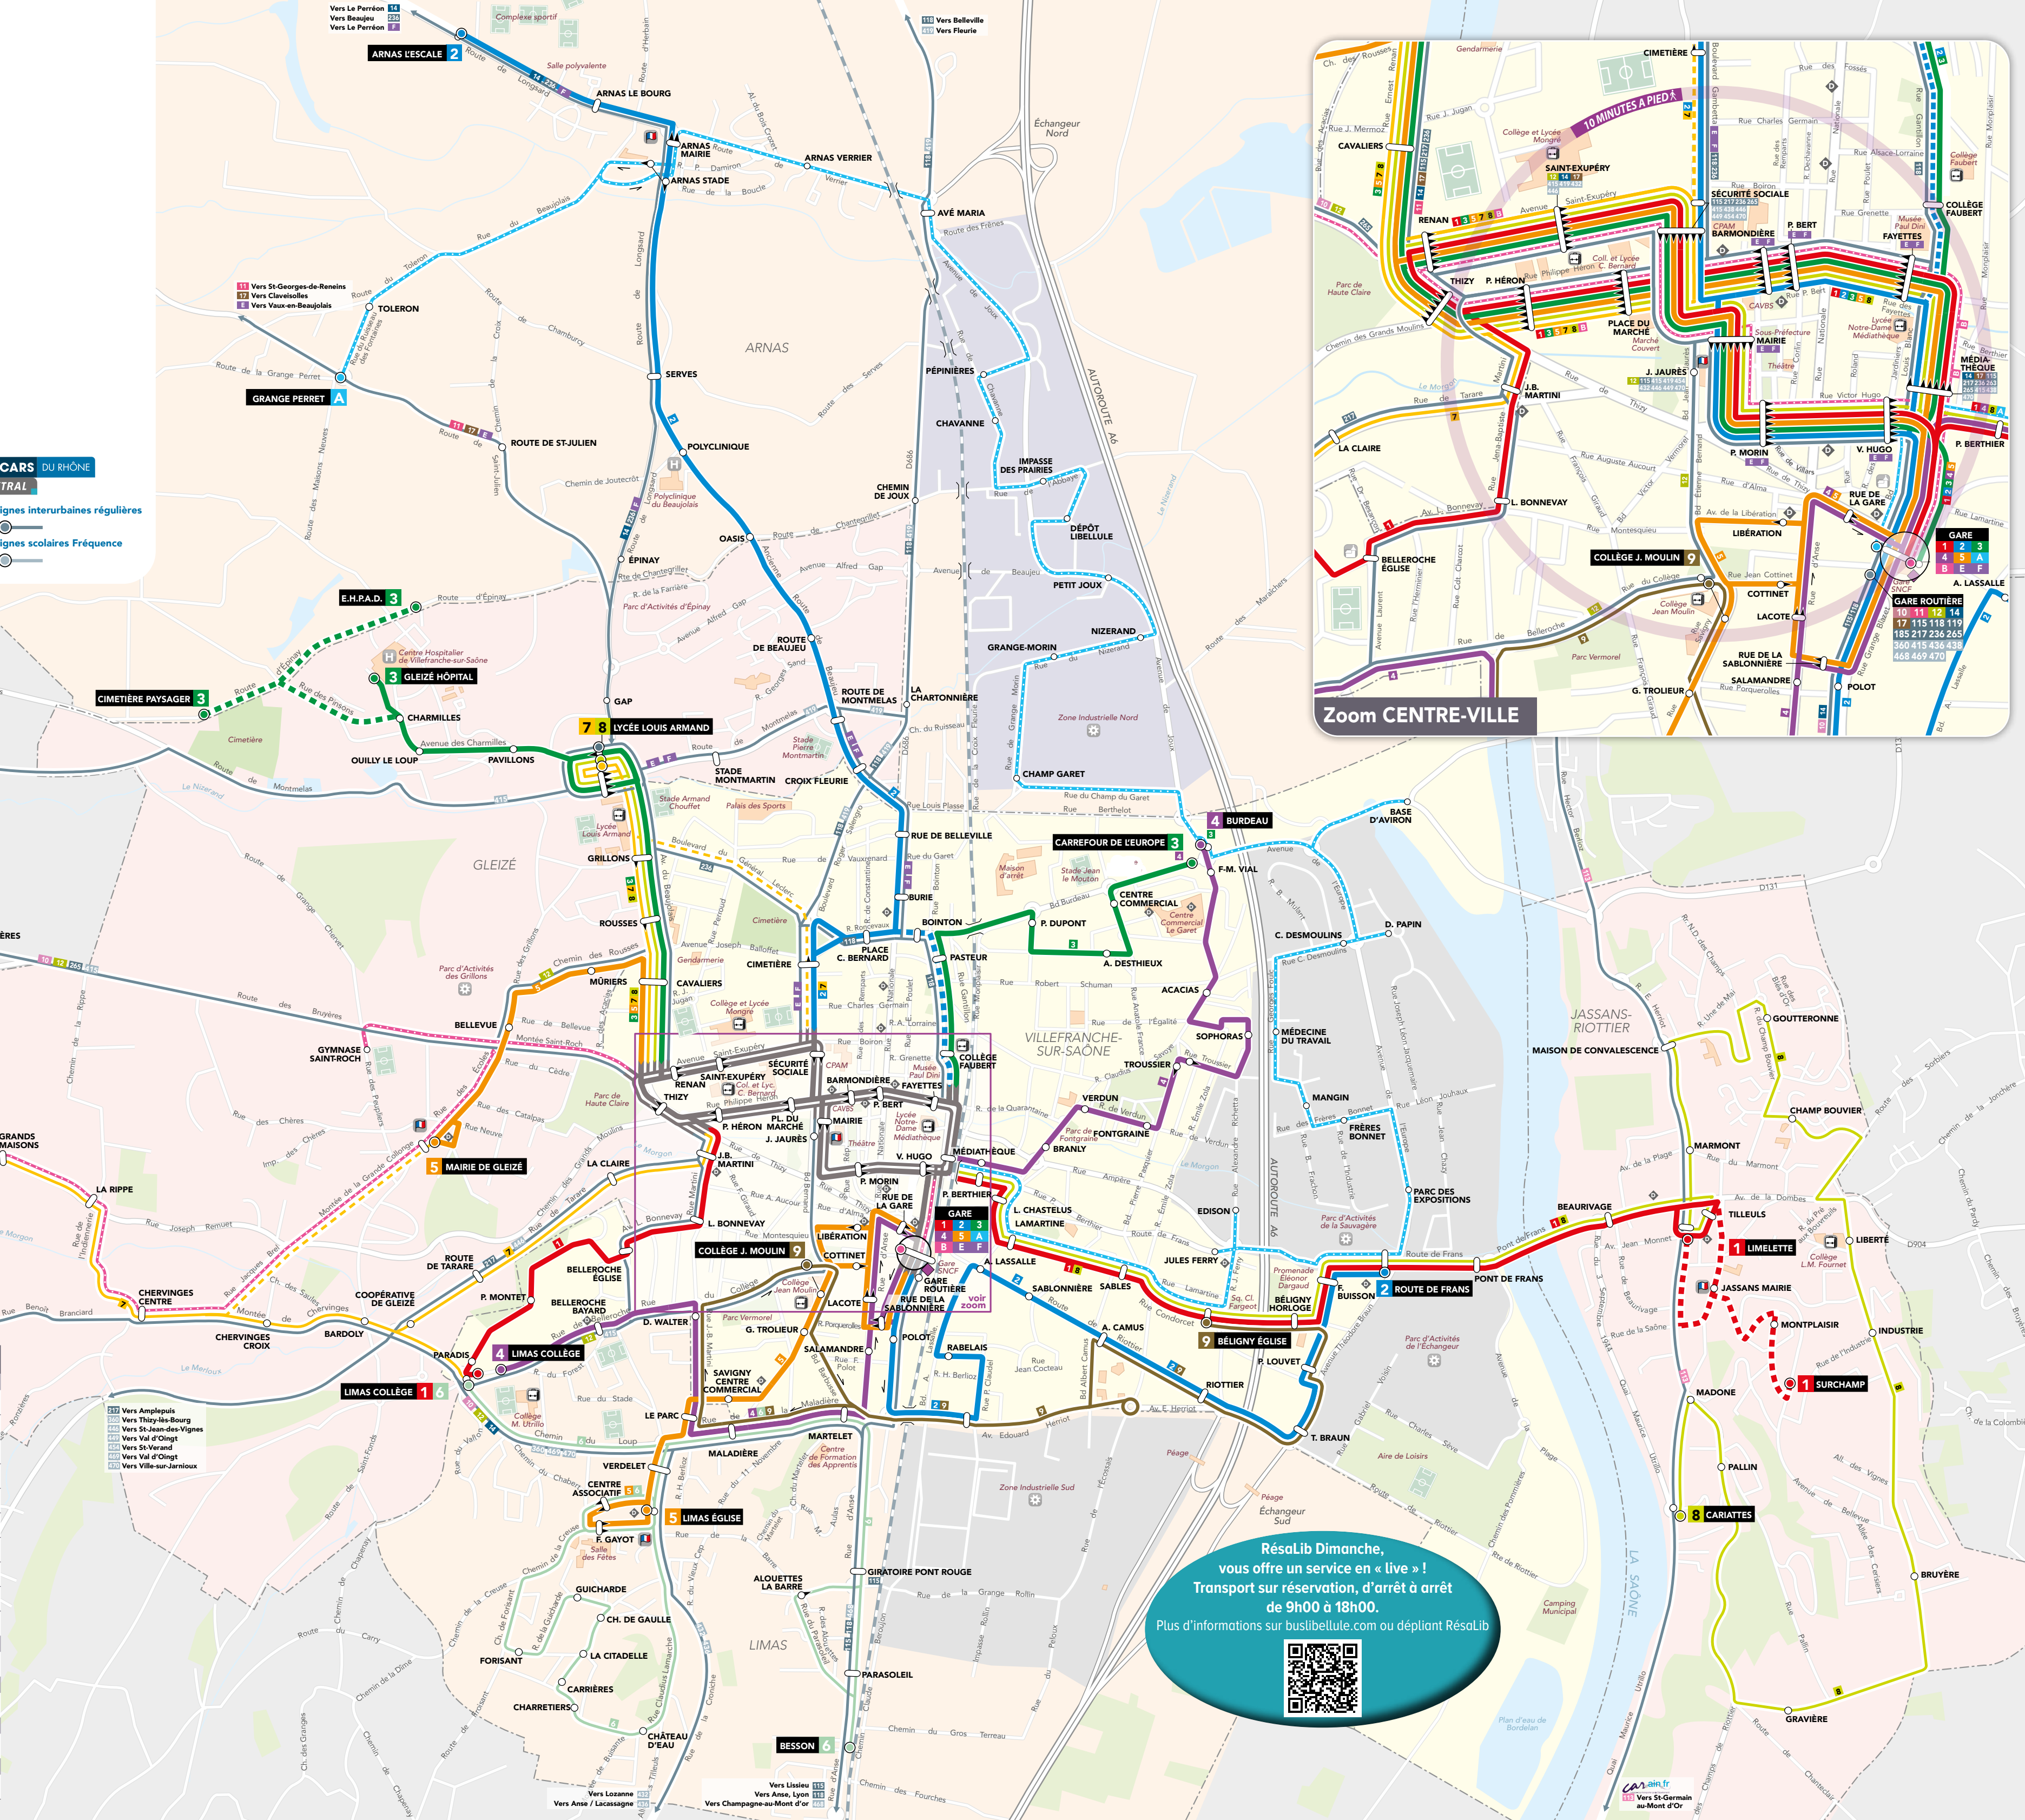

- carLib**
- 10 COGNY >> VILLEFRANCHE
 - 11 ST-GEORGES-DE-RENEINS >> VILLEFRANCHE
 - 12 COGNY >> VILLEFRANCHE
 - 13 LE PERREON >> ST-GEORGES-DE-RENEINS
 - 14 LE PERREON >> VILLEFRANCHE
 - 15 ST-JULIEN >> ST-GEORGES-DE-RENEINS
 - 16 VAUX-EN-BEAUJOLAIS >> ST-GEORGES-DE-RENEINS
 - 17 VAUX-EN-BEAUJOLAIS >> VILLEFRANCHE

Les Lignes interurbaines régulières

Les Lignes scolaires Fréquence

- Vers Gandris
- Vers St-Georges-de-Reneins
- Vers Claveisolles
- Vers Vaux-en-Beaujolais

- Vers Riviolet
- Vers Cogny
- Vers Claveisolles
- Vers Gandris

POINTS DE VENTE	ADRESSE	ARRÊT(S) LE(S) PLUS PROCHE(S)	LIGNES
À VILLEFRANCHE			
Presse Le Gare	Centre Commercial	Burdeau / Carrefour de l'Europe	3, 4
Tabac Presse Atout Presse	283 rue Nationale	Place C. Bernard	2
Tabac Presse L'Escalier	1041, rue Nationale	Rue de la Gare	4, 5
Tabac Presse Touhri	1562, route de Frans	Route de Frans	1, 2, 8
Tabac Presse de la Gare	166, rue de la Gare	Gare / Rue de la Gare	1, 2, 3, 4, 6
Tabac Presse Le Paul Bert	210, rue Paul Bert	Barmondrière	1, 2, 3, 5, 8
Tabac Presse Rampon	69 rue de Belleville	Burie	2
Tabac Presse Petit	29, rue des Fajettes	P. Bert	1, 2, 3, 5, 8
Office de tourisme	96 rue de la Sous-Préfecture	Barmondrière / Mairie	1, 2, 3, 5, 8
Tabac Presse Le Savigny	620 rue J.M.Savigny	Savigny CC / Le Parc	4, 5
À JASSANS-RIOTTIER			
Tabac Presse Renollet	143, pl. Limelette	Place Limelette	1, 8
À GLEIZÉ			
Tabac Presse Deloffre	2, pl. de la Mairie	Mairie de Gleizé	5
À ARNAS			
Tabac Presse Basset Briday	2014 rte de Longsard	Arnas Mairie	2
À BLACÉ			
Supermarché PROXI Marché	90 rue Adolphe Valette	Le Bourg	11, 14, 15, 17

- Vers Lissieu
- Vers Anse, Lyon
- Vers Anse / Lacassagne
- Vers Champagnac-au-Mont-d'Or

- Vers St-Germain-au-Mont-d'Or