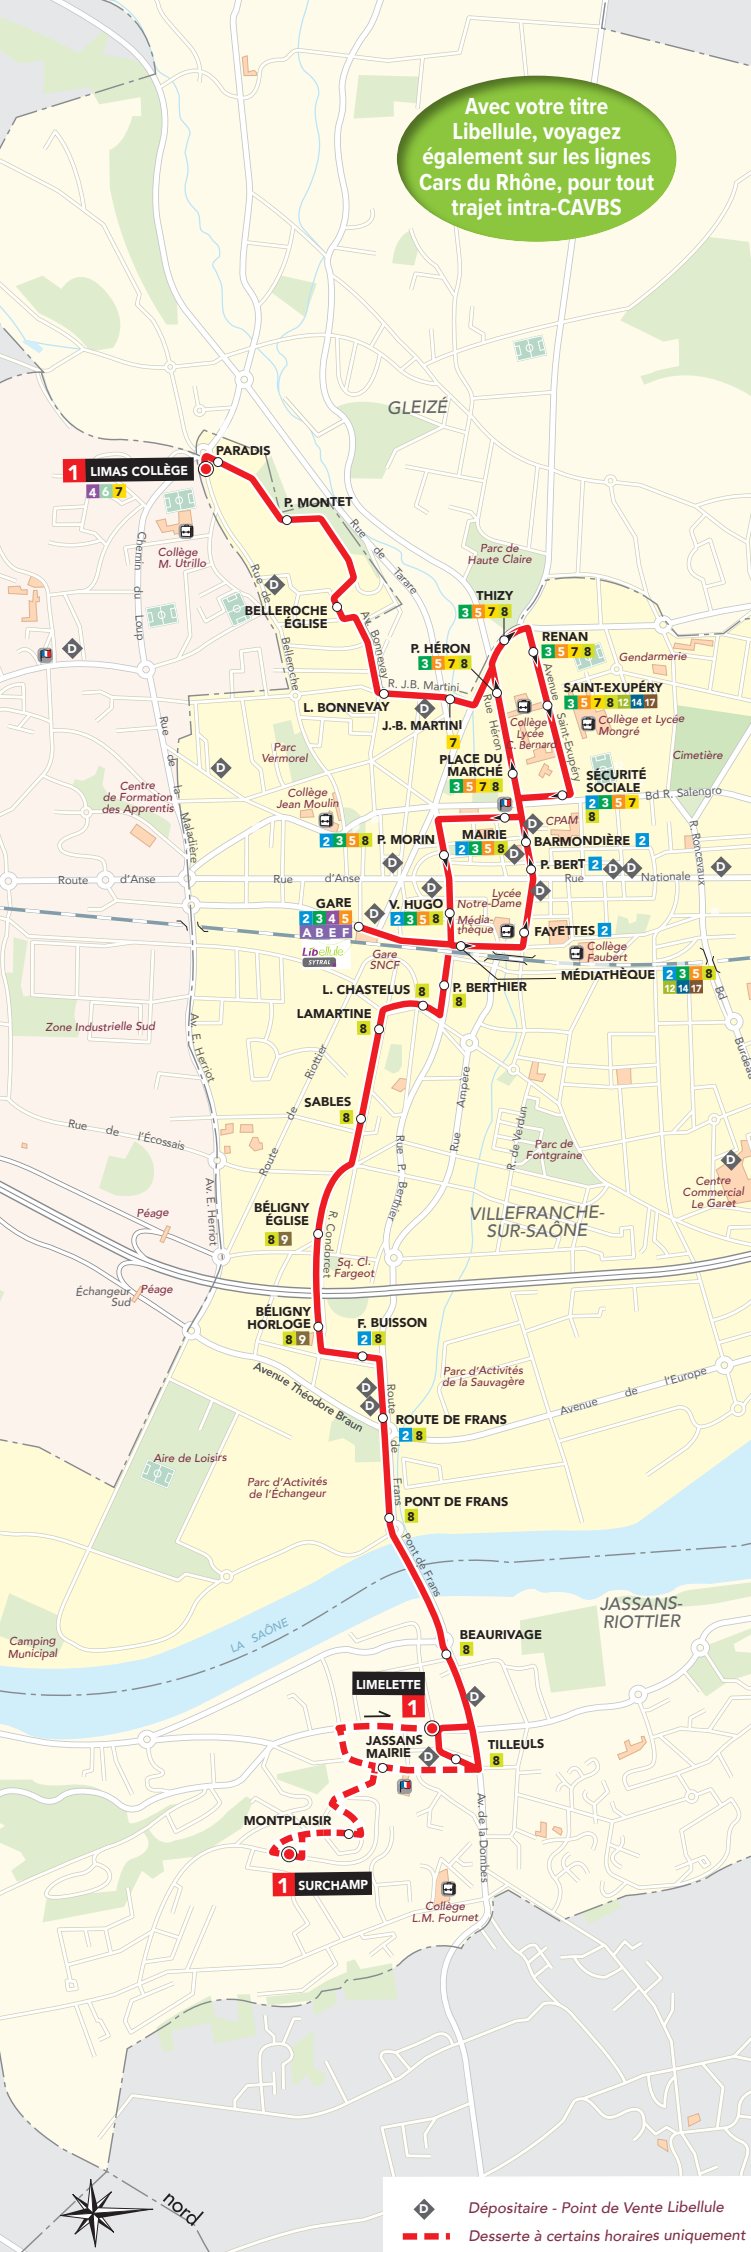

1

SAMEDI Toute l'année sauf été (01/09/2022 au 08/07/2023)
Limas Collège > Villefranche Gare > Jassans Limelette/Surchamp