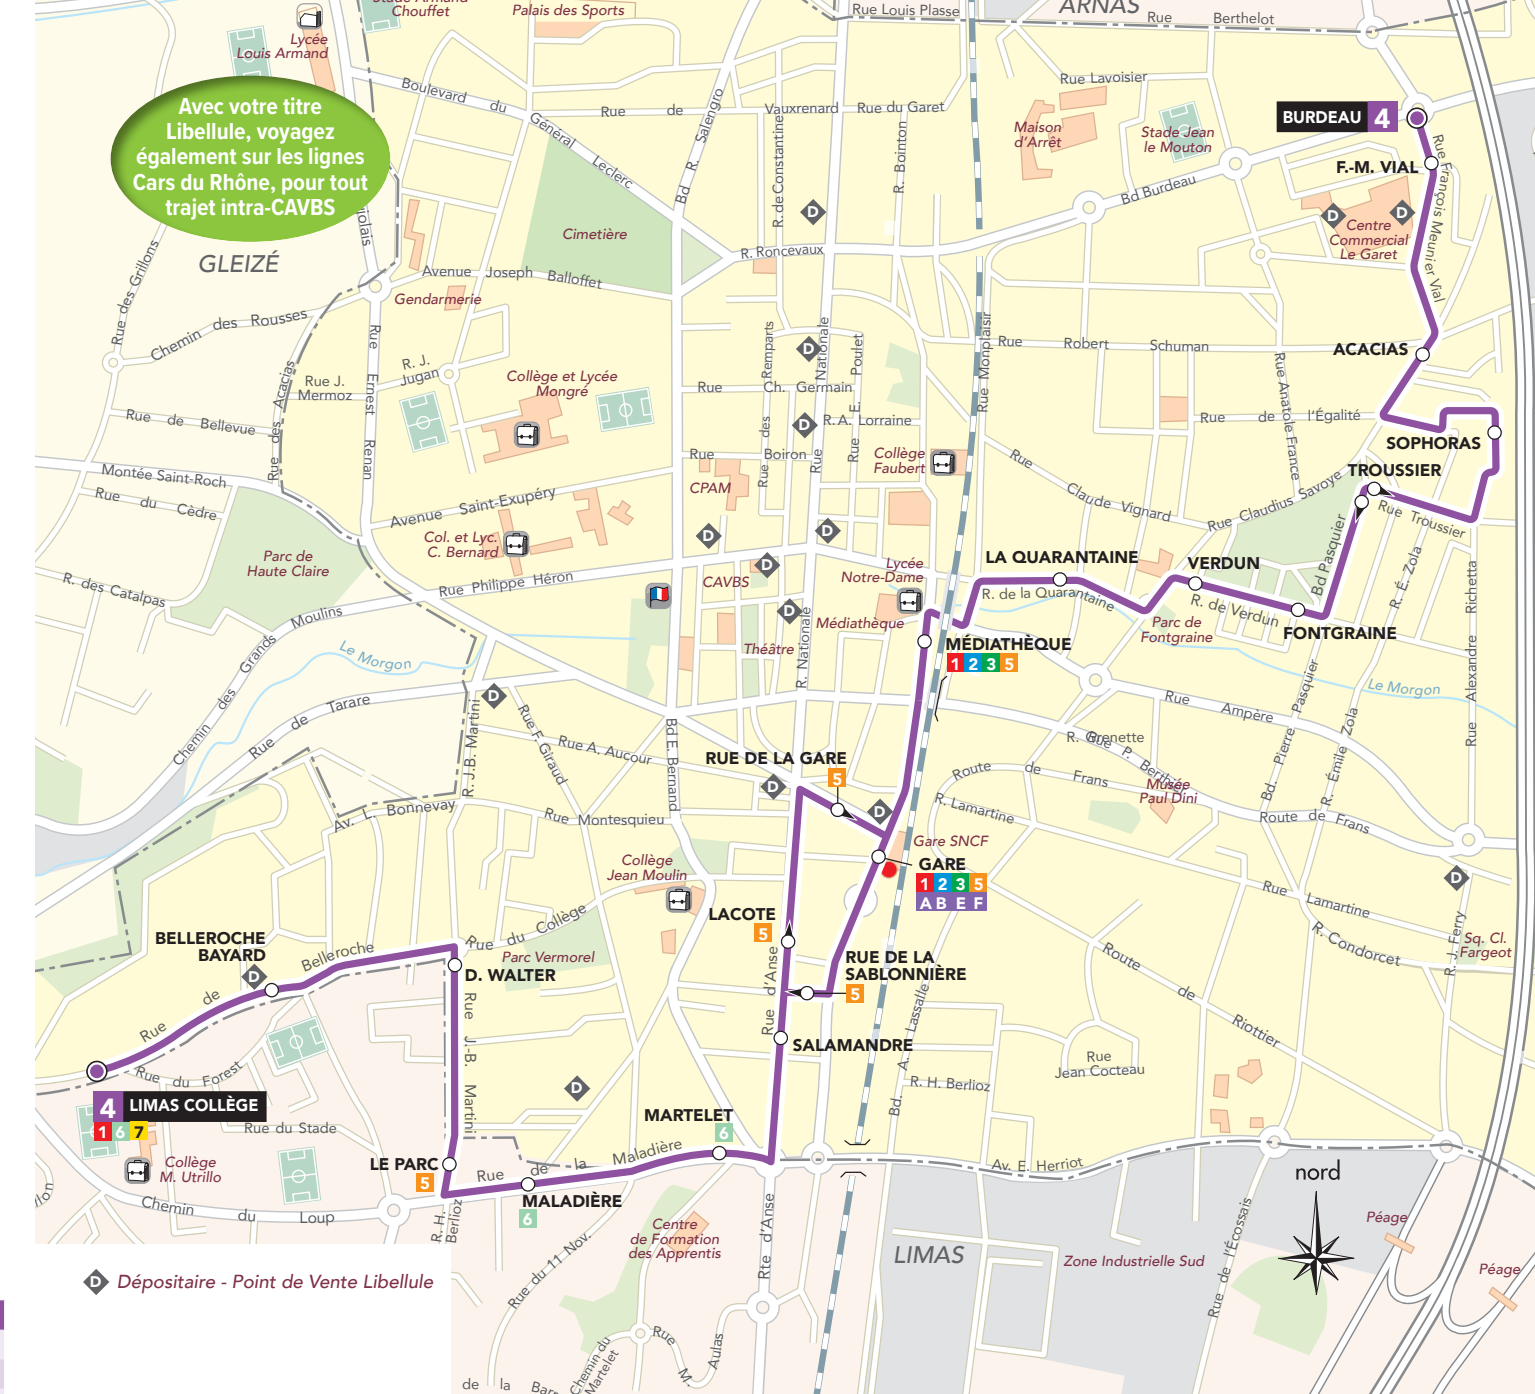

Du LUNDI au VENDREDI
Limas Collège > Villefranche Gare > Villefranche Burdeau

Table with columns for destinations (Limas Collège, Belleroche Bayard, D. Walter, Le Parc, Maladière, Martelet, Salamandre, Lacote, Rue de la Gare, Gare, Médiathèque, La Quarantaine, Verdun, Fontgraine, Troussier, Sophoras, Acacias, F-M Vial, Burdeau) and rows for departure times from 06:15 to 19:50.

SAMEDI Toute l'année
Limas Collège > Villefranche Gare > Villefranche Burdeau

Table with columns for destinations and rows for departure times from 07:30 to 18:50.

buslibellule.com
Service & appel gratuits 0 800 350 380
Horaires d'ouverture de l'été disponibles en ligne
Lundi à vendredi : 8h à 18h - Samedi : 8h à 13h
Accueil
GARE
Arrêt le plus proche
Agence commerciale
Gare SNCF - 113 place de la Gare - 69400 VILLEFRANCHE-SUR-SAÔNE
Tout savoir sur votre réseau

Du LUNDI au VENDREDI
Villefranche Burdeau > Villefranche Gare > Limas Collège

Table with columns for destinations (Burdeau, F-M Vial, Acacias, Sophoras, Troussier, Fontgraine, Verdun, La Quarantaine, Médiathèque, Gare, Rue de la Sablonnière, Salamandre, Martelet, Maladière, Le Parc, D. Walter, Belleroche Bayard, Limas Collège) and rows for departure times from 07:00 to 19:07.

SAMEDI Toute l'année
Villefranche Burdeau > Villefranche Gare > Limas Collège

Table with columns for destinations and rows for departure times from 07:00 to 19:23.

DIMANCHE et jours fériés, toute l'année