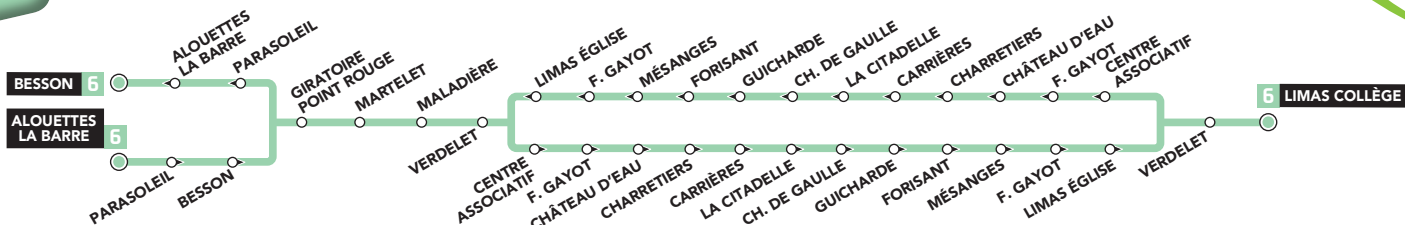

6

Limas Besson > Limas Collège

LUNDI À VENDREDI

Période scolaire

Alouettes La Barre	07:16
Parasoleil	07:17
Besson	07:18
Giratoire Pont Rouge	07:19
Martelet	♿ 07:20
Maladière	♿ 07:21
Verdelet	♿ 07:22
Centre Associatif	07:22
F. Gayot	07:22
Château d'Eau	07:23
Charretiers	07:24
Carrières	07:25
La Citadelle	07:26
Ch. de Gaulle	07:27
Guicharde	07:28
Forisant	07:29
Mésanges	07:29
F. Gayot	07:30
Limas Église	07:30
Verdelet	♿ 07:31
Limas Collège	♿ 07:32

Horaires valables à partir du 01/09/2022

6

Limas Collège > Limas Besson

LUNDI À VENDREDI

Période scolaire

JOURS DE FONCTIONNEMENT

		Merc.	L	M	J	V
Limas Collège		12:10	16:40			
Verdelet		12:11	16:41			
Centre Associatif		12:11	16:41			
F. Gayot		12:12	16:42			
Château d'Eau		12:16	16:46			
Charretiers		12:17	16:47			
Carrières		12:18	16:48			
La Citadelle		12:19	16:49			
Ch. de Gaulle		12:20	16:50			
Guicharde		12:21	16:51			
Forisant		12:22	16:52			
Mésanges		12:22	16:52			
F. Gayot		12:23	16:53			
Limas Eglise		12:23	16:53			
Verdelet		12:24	16:54			
Maladière		12:25	16:55			
Martelet		12:26	16:56			
Giratoire Pont Rouge		12:28	16:58			
Parasoleil		12:30	17:00			
Alouettes La Barre		12:31	17:01			
Besson		12:32	17:02			