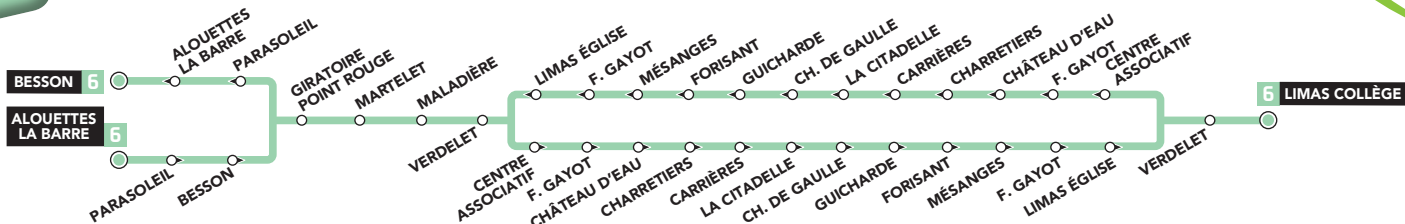

6

Limas Besson > Limas Collège

LUNDI À VENDREDI

Période scolaire

Alouettes La Barre	07:16
Parasoleil	07:17
Besson	07:18
Giratoire Pont Rouge	07:19
Martelet	♿ 07:20
Maladière	♿ 07:21
Verdelet	♿ 07:22
Centre Associatif	07:22
F. Gayot	07:22
Château d'Eau	07:23
Charretiers	07:24
Carrières	07:25
La Citadelle	07:26
Ch. de Gaulle	07:27
Guicharde	07:28
Forisant	07:29
Mésanges	07:29
F. Gayot	07:30
Limas Église	07:30
Verdelet	♿ 07:31
Limas Collège	♿ 07:32

Horaires valables à partir du 01/09/2022

6

Limas Collège > Limas Besson

LUNDI À VENDREDI

Période scolaire

JOURS DE FONCTIONNEMENT

		Merc.	L	M	J	V
Limas Collège		12:10	16:40			
Verdelet		12:11	16:41			
Centre Associatif		12:11	16:41			
F. Gayot		12:12	16:42			
Château d'Eau		12:16	16:46			
Charretiers		12:17	16:47			
Carrières		12:18	16:48			
La Citadelle		12:19	16:49			
Ch. de Gaulle		12:20	16:50			
Guicharde		12:21	16:51			
Forisant		12:22	16:52			
Mésanges		12:22	16:52			
F. Gayot		12:23	16:53			
Limas Eglise		12:23	16:53			
Verdelet		12:24	16:54			
Maladière		12:25	16:55			
Martelet		12:26	16:56			
Giratoire Pont Rouge		12:28	16:58			
Parasoleil		12:30	17:00			
Alouettes La Barre		12:31	17:01			
Besson		12:32	17:02			