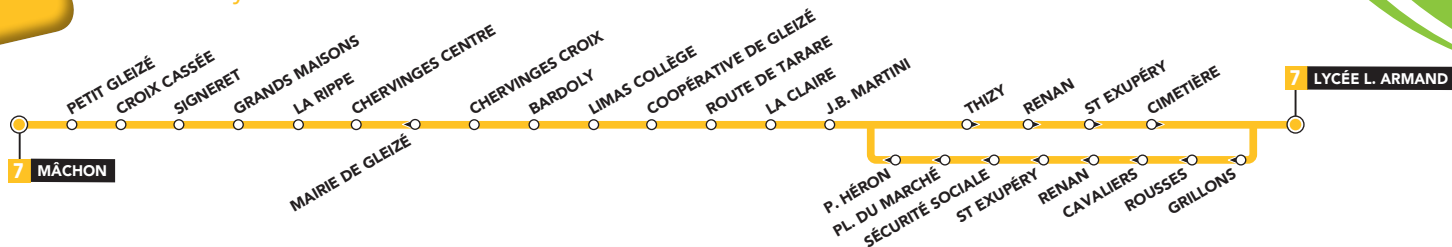

7 Gleizé > Gleizé Lycée Louis Armand

LUNDI À VENDREDI Période scolaire

Mâchon	07:20
Petit Gleizé	07:21
Croix Cassée	07:22
Signeret	07:23
Grands Maisons	07:24
La Rippe	07:25
Chervinges Centre	♿ 07:26
Chervinges Croix	♿ 07:27
Bardoly	♿ 07:28
Limas Collège	♿ 07:29
Coopérative de Gleizé	♿ 07:30
Route de Tarare	07:31
La Claire	07:32
J.B. Martini	♿ 07:33
Thizy	♿ 07:34
Renan	♿ 07:35
Saint Exupéry	♿ 07:36
Cimetière	♿ 07:38
Lycée Louis Armand	♿ 07:45

7 Gleizé Lycée Louis Armand > Gleizé

LUNDI À VENDREDI Période scolaire

JOURS DE FONCTIONNEMENT		Merc.	L à V	L à V
Lycée Louis Armand	♿	12:05	16:38	17:38
Grillons	♿	12:06	16:39	17:39
Rousses	♿	12:07	16:40	17:40
Cavaliers	♿	12:08	16:41	17:41
Renan	♿	12:09	16:42	17:42
Saint Exupéry	♿	12:10	16:43	17:43
Sécurité Sociale	♿	12:11	16:44	17:44
Place du marché	♿	12:12	16:45	17:45
P. Héron	♿	12:13	16:46	17:46
J.B. Martini	♿	12:14	16:47	17:47
La Claire		12:15	16:48	17:48
Route de Tarare		12:16	16:49	17:49
Coopérative de Gleizé	♿	12:17	16:50	17:50
Limas Collège	♿	12:18	16:51	17:51
Bardoly	♿	12:20	16:53	17:53
Chervinges Croix	♿	12:21	16:54	17:54
Mairie de Gleizé		12:23	16:56	17:56
Chervinges Centre	♿	12:25	16:58	17:58
La Rippe		12:26	16:59	17:59
Grands Maisons		12:27	17:00	18:00
Signeret		12:27	17:00	18:00
Croix Cassée		12:28	17:01	18:01
Petit Gleizé		12:29	17:02	18:02
Mâchon		12:30	17:03	18:03