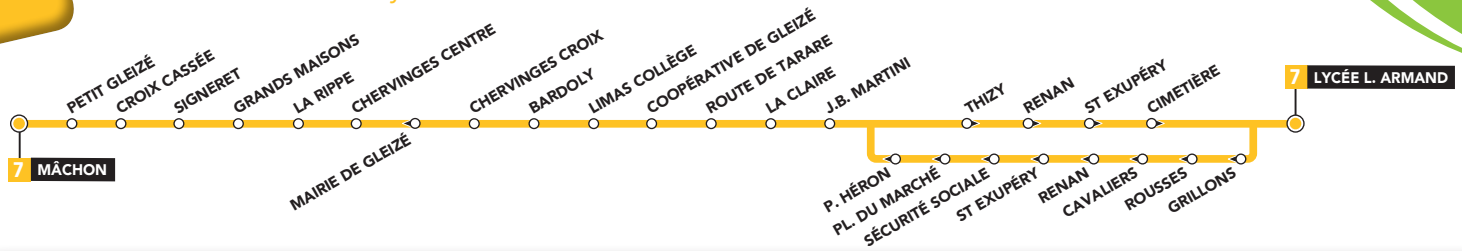

7 Gleizé > Gleizé Lycée Louis Armand

LUNDI À VENDREDI Période scolaire

Mâchon	07:20
Petit Gleizé	07:21
Croix Cassée	07:22
Signeret	07:23
Grands Maisons	07:24
La Rippe	07:25
Chervinges Centre	♿ 07:26
Chervinges Croix	♿ 07:27
Bardoly	♿ 07:28
Limas Collège	♿ 07:29
Coopérative de Gleizé	♿ 07:30
Route de Tarare	07:31
La Claire	07:32
J.B. Martini	♿ 07:33
Thizy	♿ 07:34
Renan	♿ 07:35
Saint Exupéry	♿ 07:36
Cimetière	♿ 07:38
Lycée Louis Armand	♿ 07:45

7 Gleizé Lycée Louis Armand > Gleizé

LUNDI À VENDREDI Période scolaire

JOURS DE FONCTIONNEMENT		Merc.	L à V	L à V
Lycée Louis Armand	♿	12:05	16:38	17:38
Grillons	♿	12:06	16:39	17:39
Rousses	♿	12:07	16:40	17:40
Cavaliers	♿	12:08	16:41	17:41
Renan	♿	12:09	16:42	17:42
Saint Exupéry	♿	12:10	16:43	17:43
Sécurité Sociale	♿	12:11	16:44	17:44
Place du marché	♿	12:12	16:45	17:45
P. Héron	♿	12:13	16:46	17:46
J.B. Martini	♿	12:14	16:47	17:47
La Claire		12:15	16:48	17:48
Route de Tarare		12:16	16:49	17:49
Coopérative de Gleizé	♿	12:17	16:50	17:50
Limas Collège	♿	12:18	16:51	17:51
Bardoly	♿	12:20	16:53	17:53
Chervinges Croix	♿	12:21	16:54	17:54
Mairie de Gleizé		12:23	16:56	17:56
Chervinges Centre	♿	12:25	16:58	17:58
La Rippe		12:26	16:59	17:59
Grands Maisons		12:27	17:00	18:00
Signeret		12:27	17:00	18:00
Croix Cassée		12:28	17:01	18:01
Petit Gleizé		12:29	17:02	18:02
Mâchon		12:30	17:03	18:03